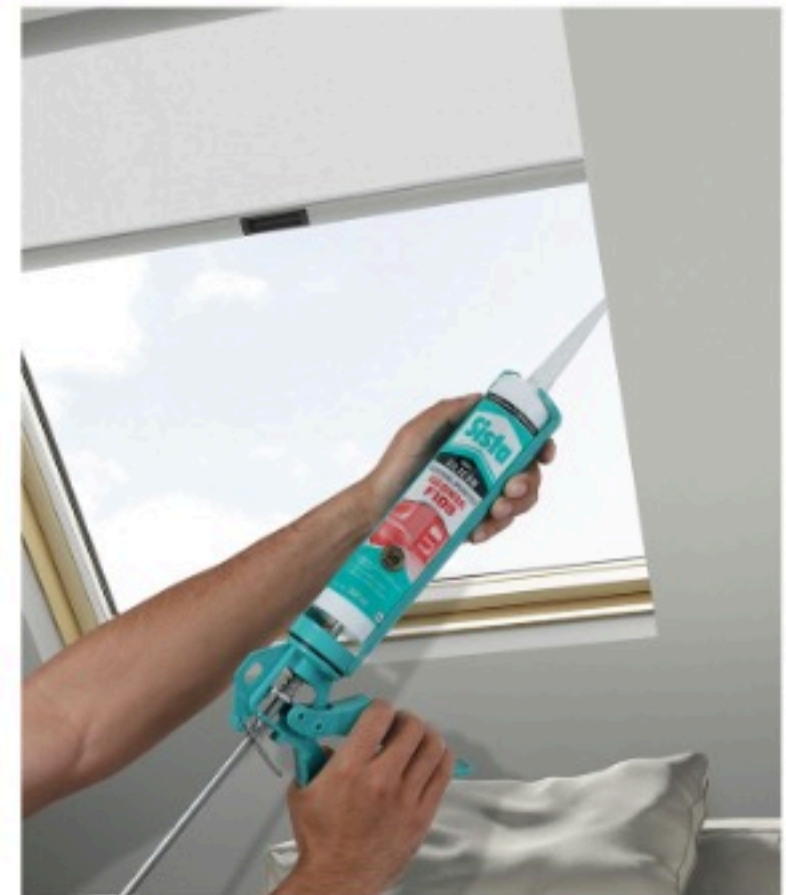

SILICÓN TRANSPARENTE Y BLANCO

PARA PEDIDOS COMUNICATE A ESTOS NÚMEROS:

998 166 0298

998 217 1336