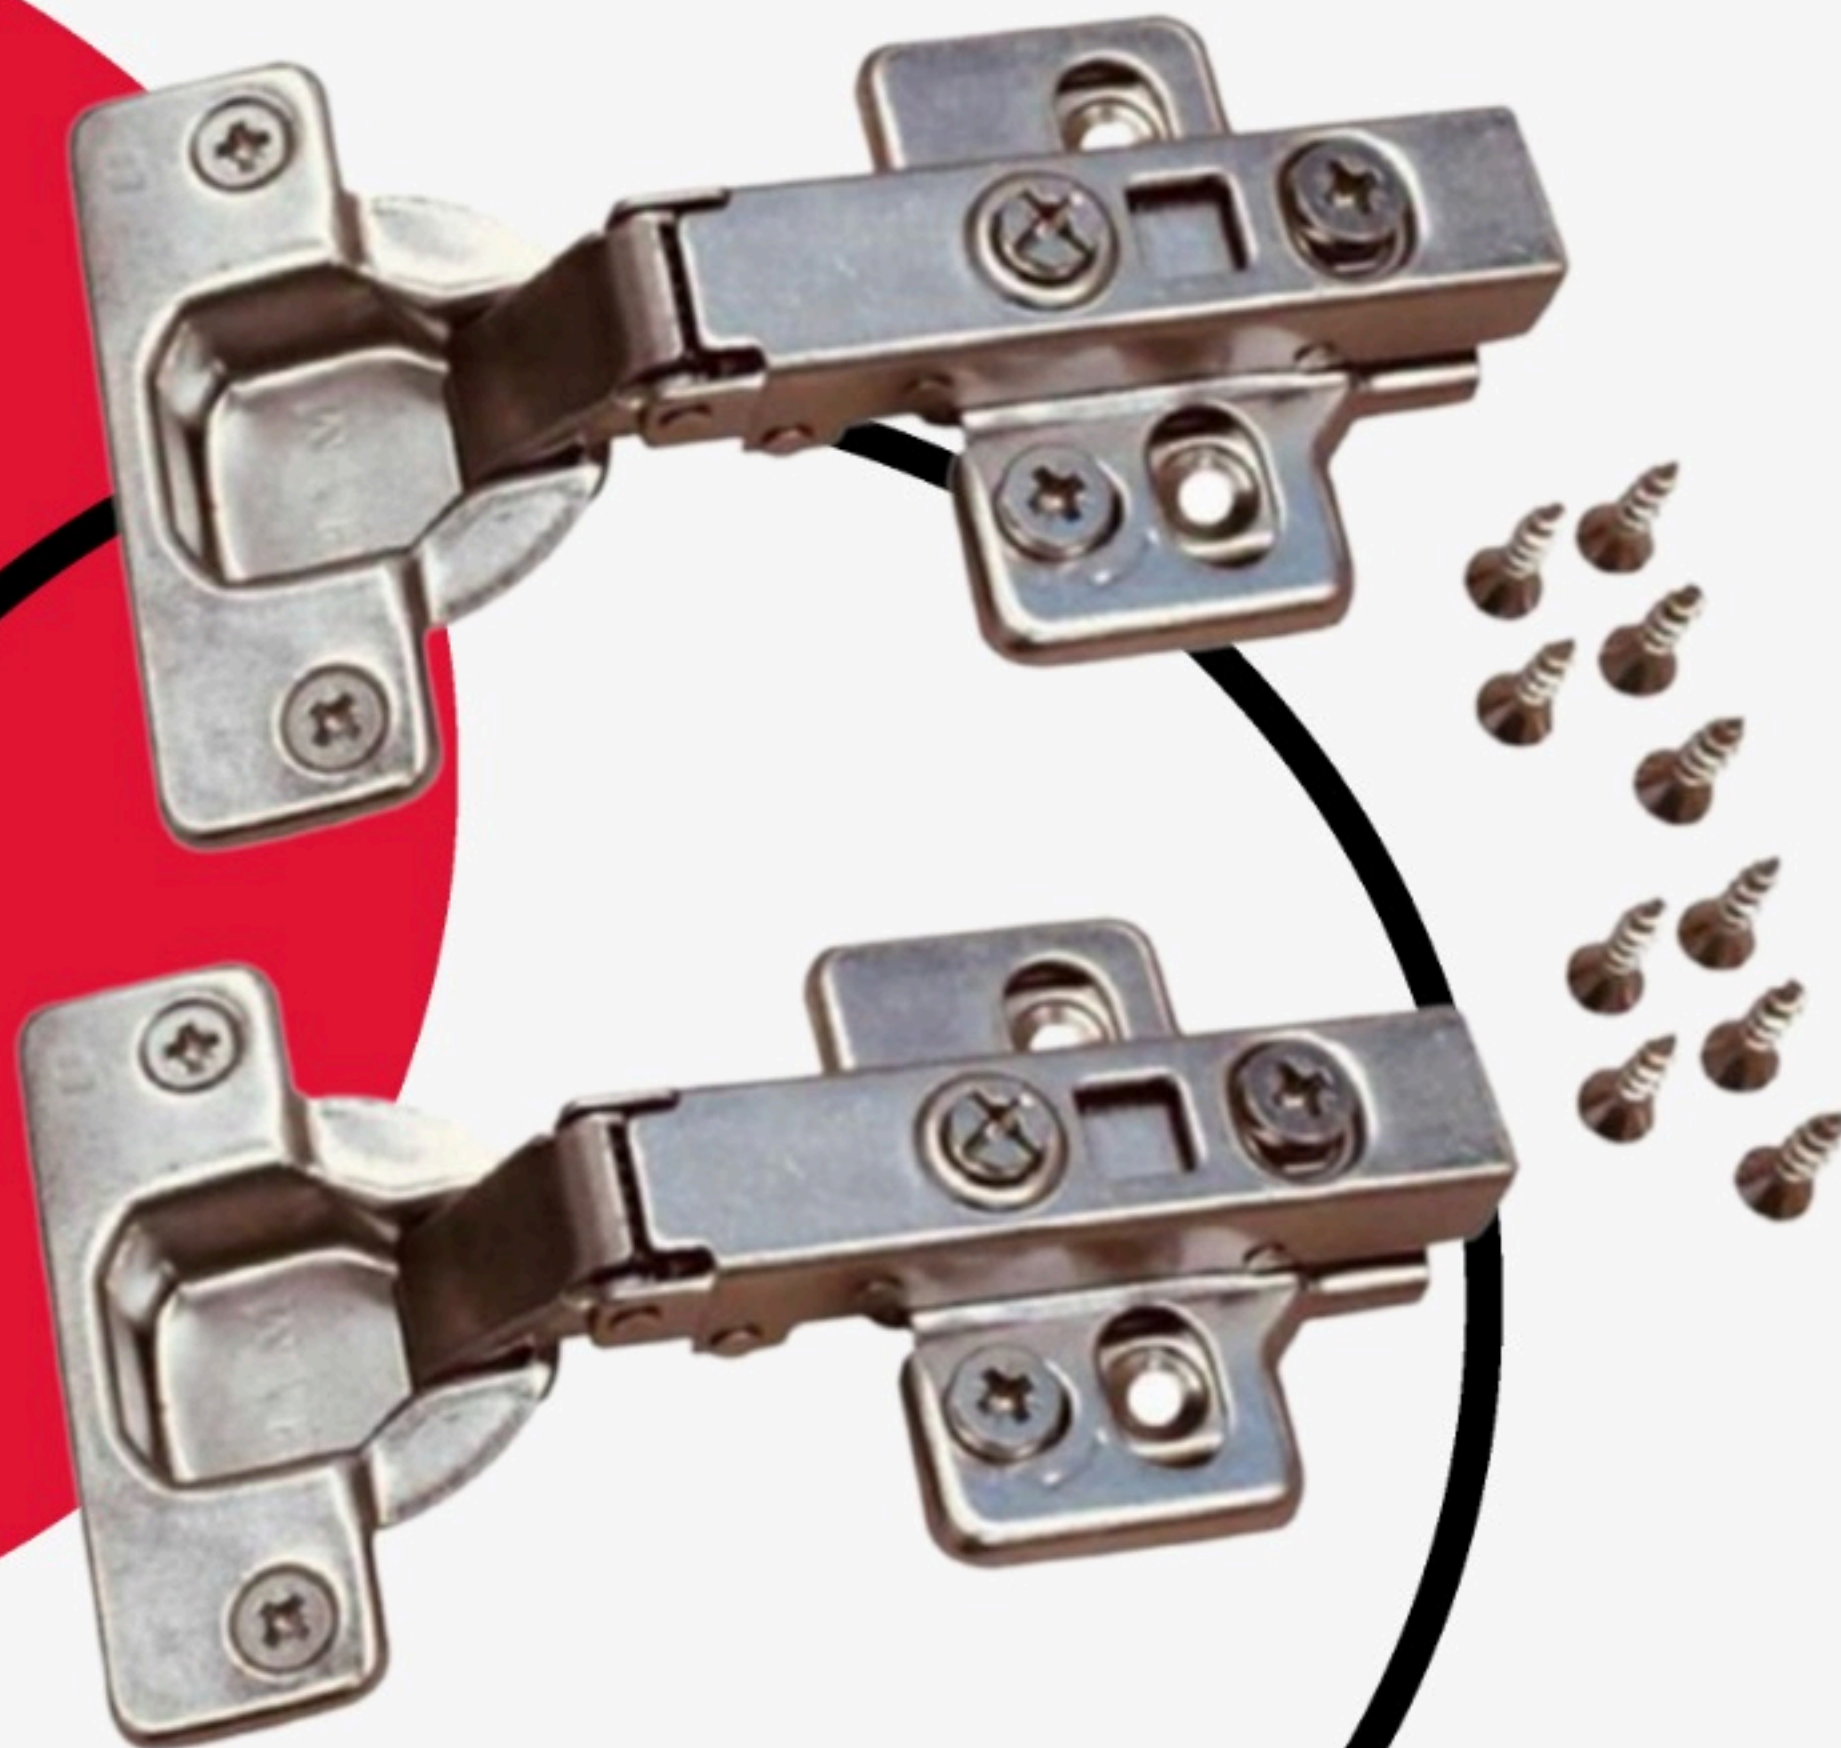

998 166 0298

998 217 1336

CERRADURA PUSH MODELO 200

CERRADURA PARA CAJON MODELO 21

BISAGRA BIDIMENSIONAL

RECTA ,CURVA Y SEMI CURVA

PARA PEDIDOS COMUNÍCATSE A ESTOS NÚMEROS:

998 166 0298