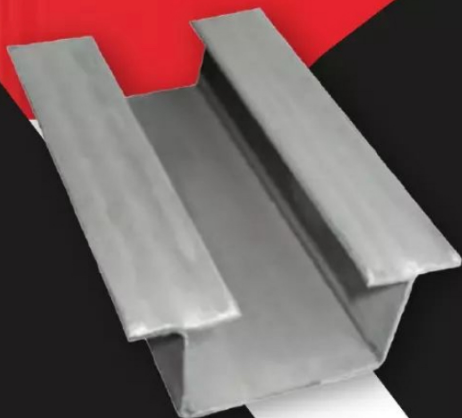

PARA PEDIDOS COMUNÍCATE A ESTOS NÚMEROS:

998 166 0298

998 217 1336

TOPE TIPO CHIVO

RIEL DOBLE

HERRAJES
DE CANCUN

CARRETILLA PARA CLÓSET

PISA VIDRIO