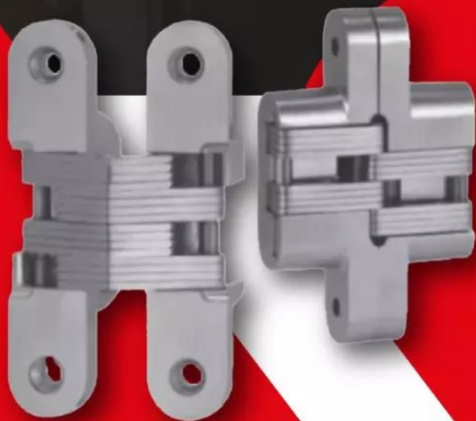

BISAGRA OCULTA